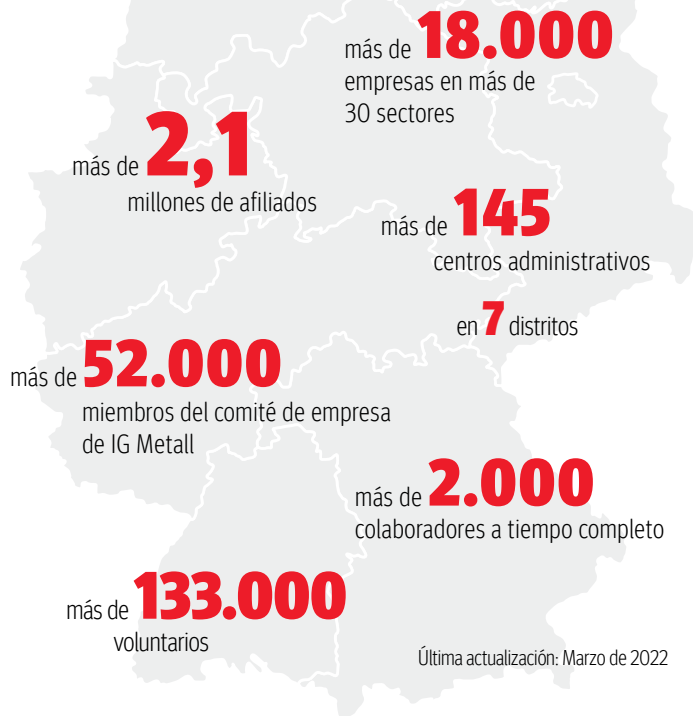

Fuerte a nivel local.

De Flensburg a Lörrach,
de Aachen a Bautzen.

➔ igmetall.de/vor-ort

IG Metall Vorstand
60519 Frankfurt am Main